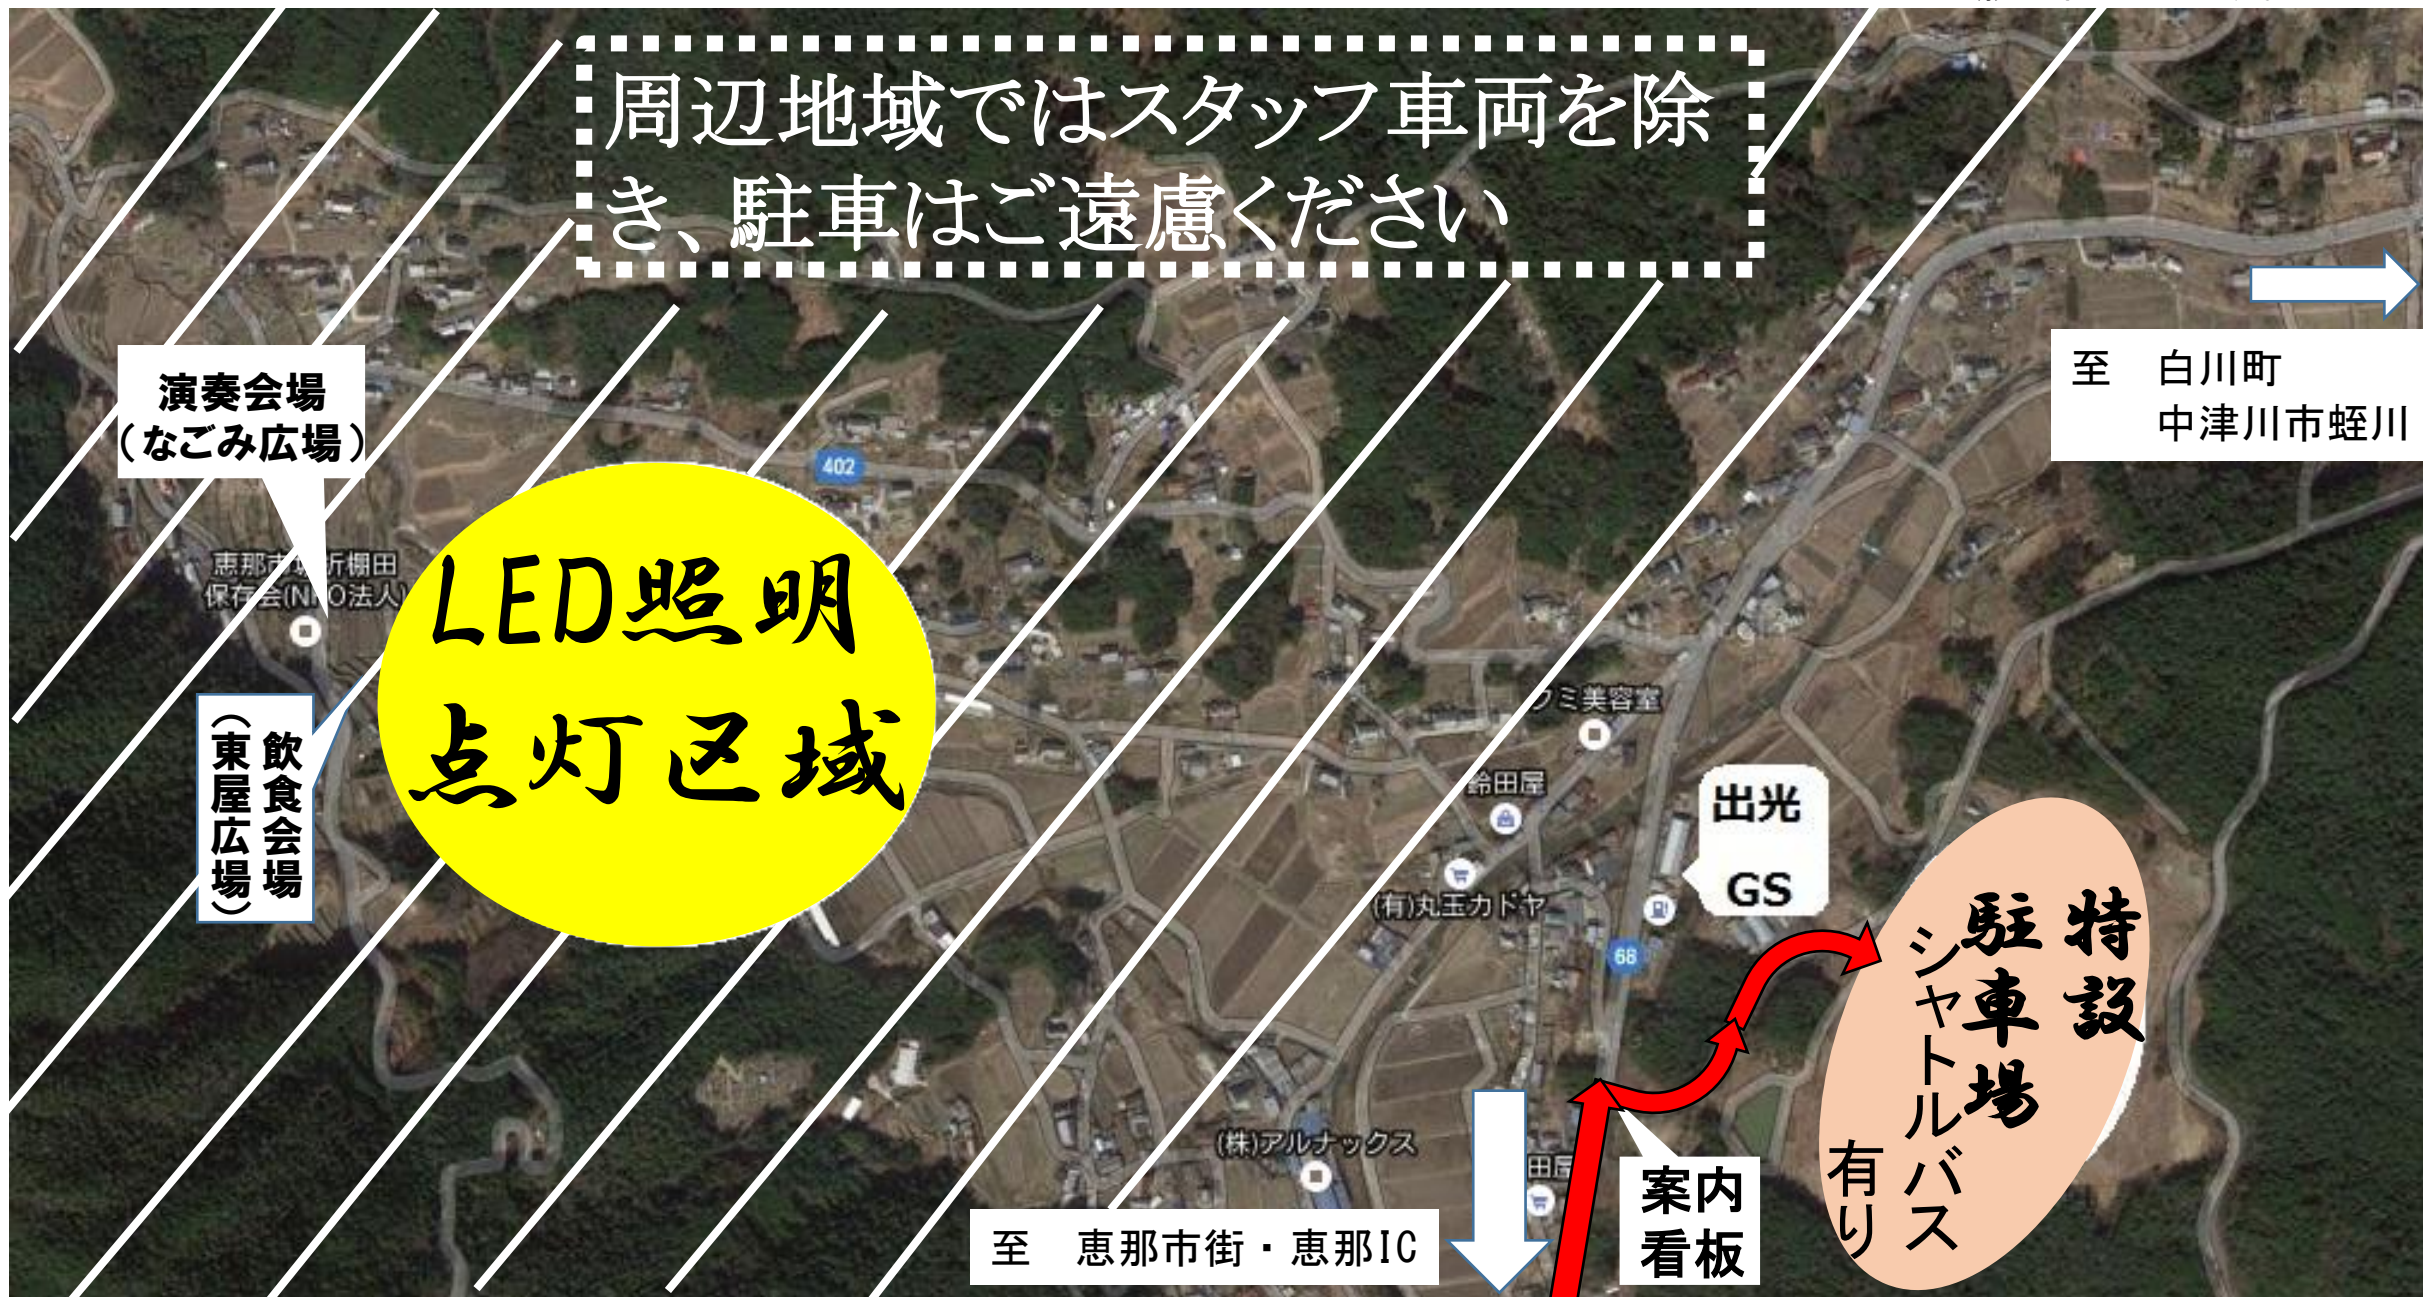

会場周辺の案内地図

※どうか皆様のご理解とご協力をお願い申し上げます。

周辺地域ではスタッフ車両を除き、駐車はご遠慮ください

演奏会場
(なごみ広場)

飲食会場
(東屋広場)

LED照明
点灯区域

至 白川町
中津川市蛭川

出光
GS

特設
駐車場
シャトルバス
有り

至 恵那市街・恵那IC

案内
看板

会場周辺の案内地図