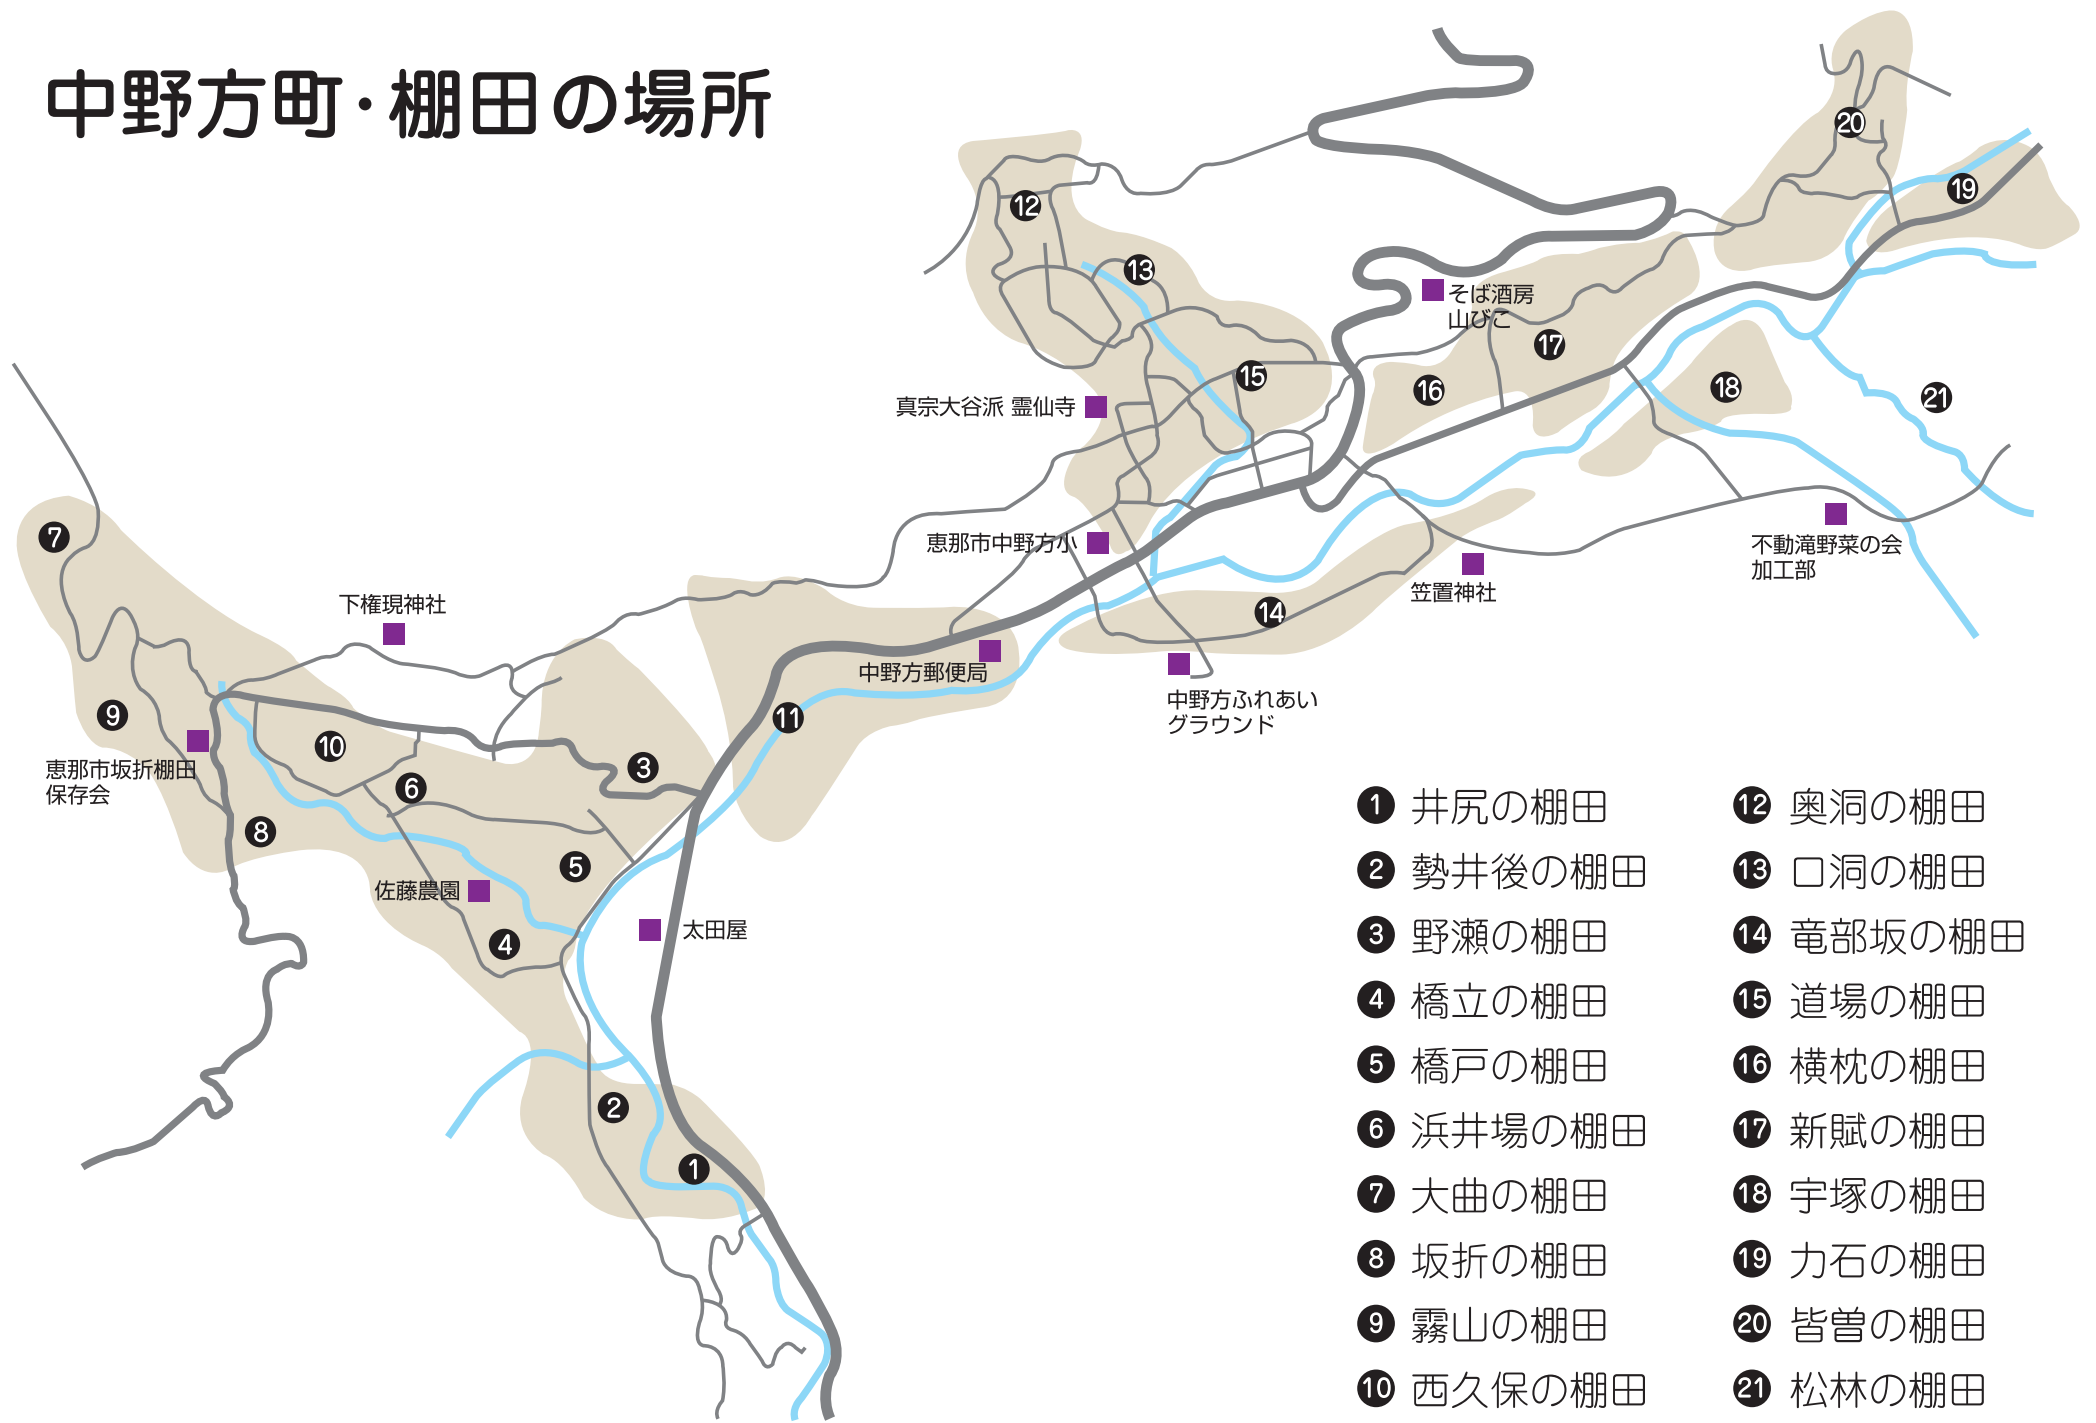

中野方町・棚田の場所

- | | |
|----------|----------|
| ① 井尻の棚田 | ⑫ 奥洞の棚田 |
| ② 勢井後の棚田 | ⑬ □洞の棚田 |
| ③ 野瀬の棚田 | ⑭ 竜部坂の棚田 |
| ④ 橋立の棚田 | ⑮ 道場の棚田 |
| ⑤ 橋戸の棚田 | ⑯ 横枕の棚田 |
| ⑥ 浜井場の棚田 | ⑰ 新賦の棚田 |
| ⑦ 大曲の棚田 | ⑱ 宇塚の棚田 |
| ⑧ 坂折の棚田 | ⑲ 力石の棚田 |
| ⑨ 霧山の棚田 | ⑳ 皆曾の棚田 |
| ⑩ 西久保の棚田 | ㉑ 松林の棚田 |
| ⑪ 川向の棚田 | |

⑨ 恵那市坂折棚田
保存会

下権現神社

佐藤農園

太田屋

真宗大谷派 靈仙寺

恵那市中野方小

中野方郵便局

中野方ふれあい
グラウンド

そば酒房
山びこ

笠置神社

不動滝野菜の会
加工部